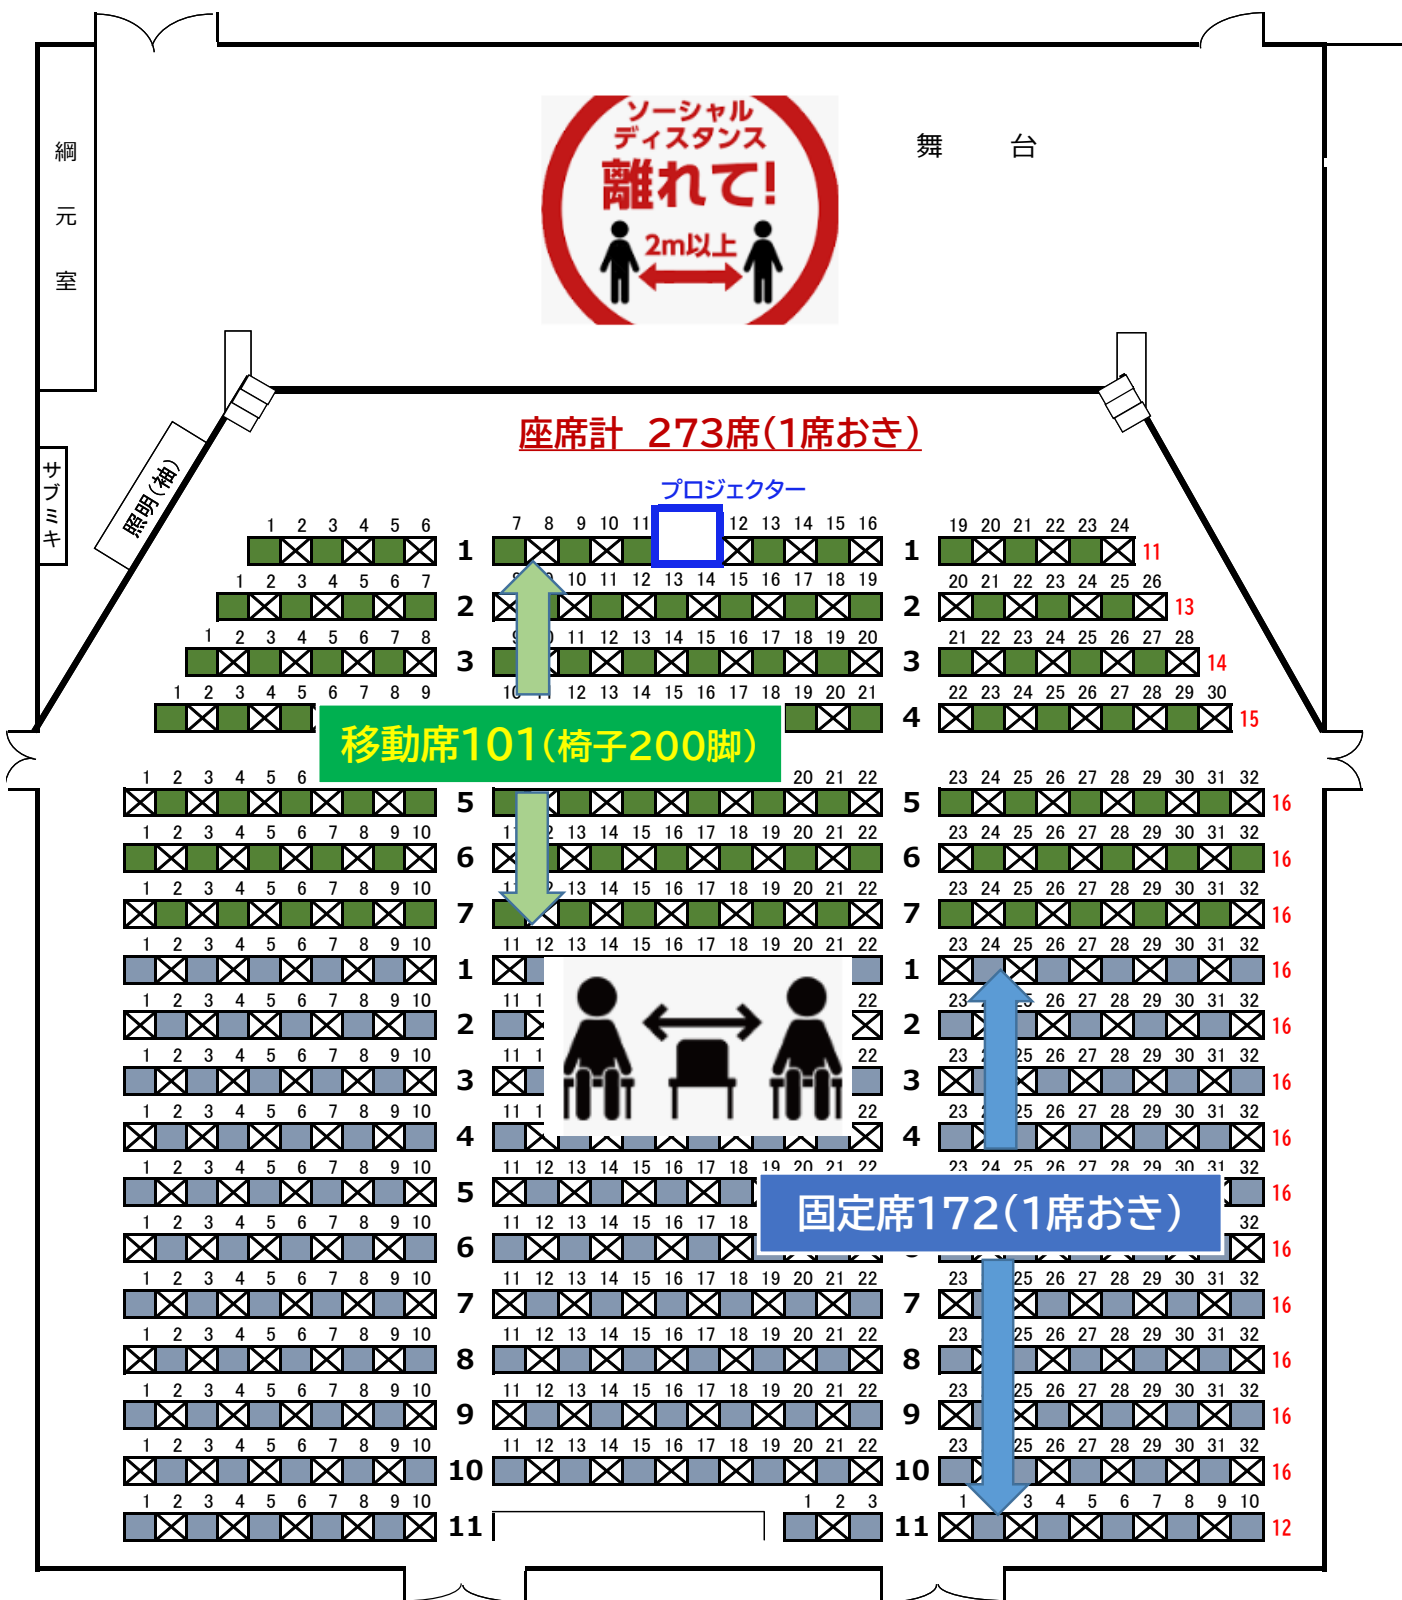

鶴見公会堂講堂座席図【コロナ対策用】

※講堂ご利用の際は、ロビーの3密防止対策をお願いします。