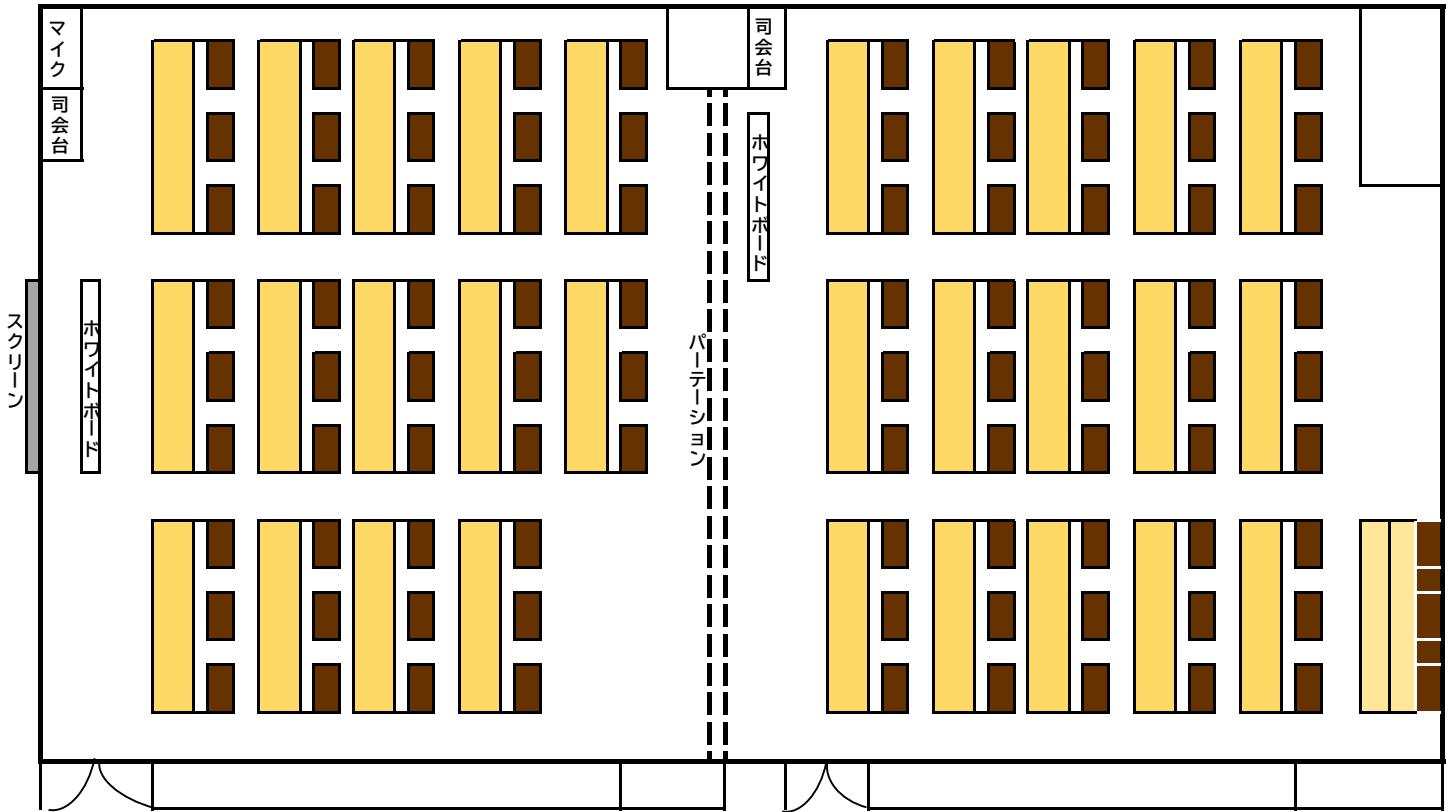

# 座席図【会議室等】

【7F】

■1号会議室(55㎡) 定員42人  
【机14、椅子42】

■2号会議室(64㎡) 定員51人  
【机17、椅子51】

【6F】 ■3号会議室(59㎡) 定員48人  
【机16、椅子48】

【7F】

■和室(20畳)