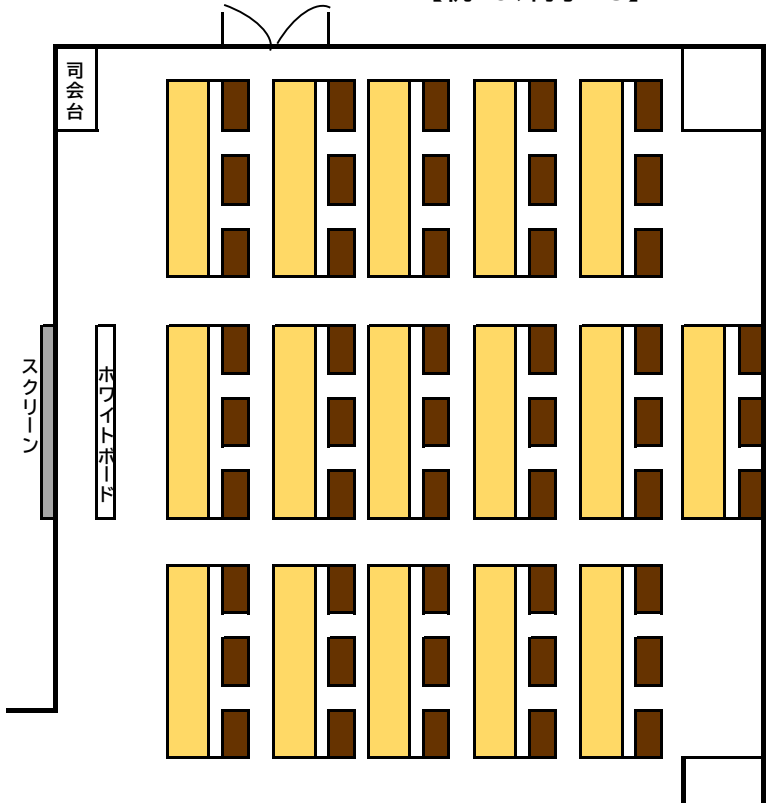

# 座席図【会議室等】

【7F】

■1号会議室(55㎡) 定員42人  
【机14、椅子42】

■2号会議室(64㎡) 定員51人  
【机17、椅子51】

【6F】 ■3号会議室(59㎡) 定員48人  
【机16、椅子48】

【7F】

■和室(20畳)